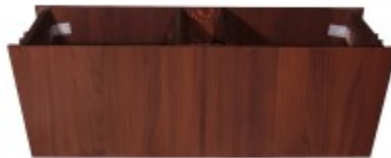

Zwischenelement TOPIC RR M84

Zwischenelement (Rücken an Rücken)

Gestell:

- Unterkonstruktion aus MDF-Platten, Holz und Metall-Winkeleisen
- Gestellfarbe gem. Farbauswahl "Gestell"
- Kanten der MDF-Platten mit Umleimer in Oberflächen-Optik versiegelt

Polsterung:

- Bezug aus Kunstleder. gemäß Farbauswahl "Bezug" - Stoffmuster auf Anfrage möglich
- ergonomisch geformte Lehne
- abgerundete Kanten der Sitzkissen
- bequeme Kopfstütze

Zubehör:

- Bodengleiter aus Kunststoff
- Wandmontage mit beigelegten Winkeleisen

Weitere Informationen: