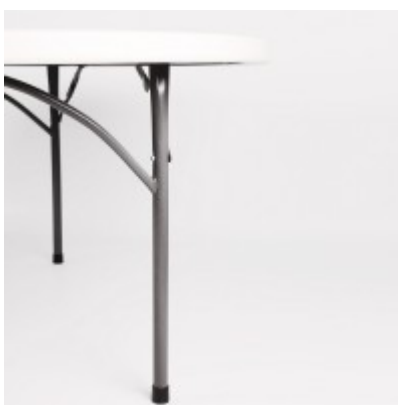

## Banketttisch / Klapptisch MOLD D150 - D180

196,00 € \*

Marke: M24  
Bestell-Nr.: 2458.2728

Der Bankett- und Cateringtisch MOLD D ist in 2 Größen verfügbar

**Stapelbarer und klappbarer Bankett- und Cateringtisch**

**Gestell:**

- Stahlrohrgestell lackiert, grau
- Tischplatte Blow Mold (Polyethylen), weiß

**Weitere Informationen:**

- Tischplatte für den Einsatz mit Tischdecke vorgesehen
- Die Tischplatte wird im Blow Mold-Verfahren aus Kunststoff (HDPE) hergestellt. Die feste, stabile und leichte Platte weist folgende Eigenschaften auf:
  - abwaschbar
  - kratzfest
  - UV-beständig
  - witterungsbeständig
  - hitzebeständig bis ca. 85-90°C
  - chemisch beständig
  - geringes Gewicht

**Verfügbare Artikelvarianten**

Plattengröße - Ø 150 cm - Ø 180 cm
--