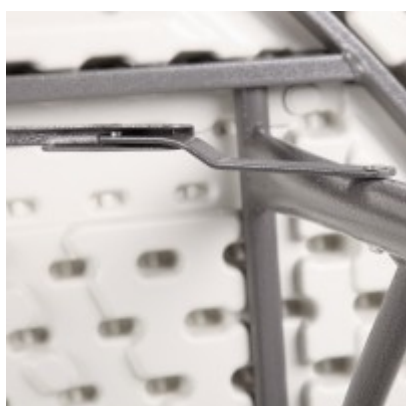

## Banketttisch / Klapptisch MOLD D150 - D180

196,00 € \*

Marke: M24  
Bestell-Nr.: 2458.2728

Der Bankett- und Cateringtisch MOLD D ist in 2 Größen verfügbar

**Stapelbarer und klappbarer Bankett- und Cateringtisch**

**Gestell:**

- Stahlrohrgestell lackiert, grau
- Tischplatte Blow Mold (Polyethylen), weiß

**Weitere Informationen:**

- Tischplatte für den Einsatz mit Tischdecke vorgesehen
- Die Tischplatte wird im Blow Mold-Verfahren aus Kunststoff (HDPE) hergestellt. Die feste, stabile und leichte Platte weist folgende Eigenschaften auf:
  - abwaschbar
  - kratzfest
  - UV-beständig
  - witterungsbeständig
  - hitzebeständig bis ca. 85-90°C
  - chemisch beständig
  - geringes Gewicht

**Verfügbare Artikelvarianten**

Plattengröße - Ø 150 cm - Ø 180 cm
--