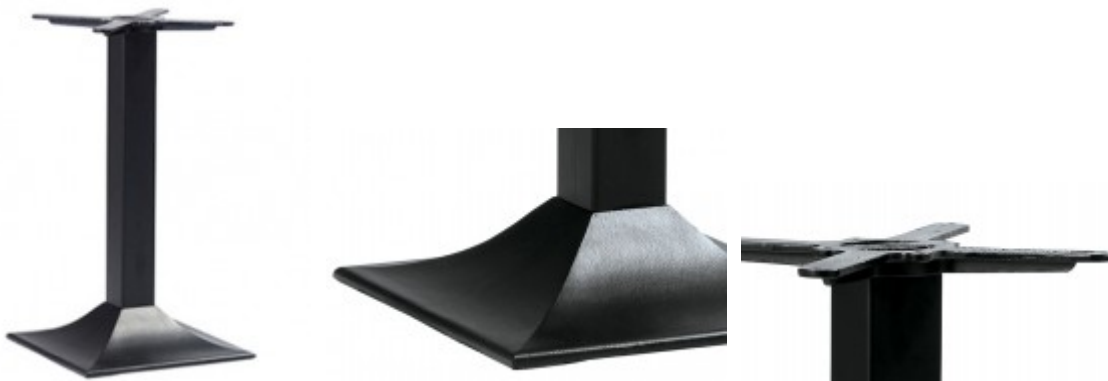

Bistrotisch / Tisch Gestell schwarz PRATO 80

99,90 € *

Marke: M24
Bestell-Nr.: 440.2489

Dieser Kompletttisch eignet sich hervorragend für den Einsatz in der Gastronomie. Das schwere Metalltischgestell garantiert höchste Kippsicherheit. Die Base verfügt auf der Unterseite über Plastikfüßchen zum Schutz des Bodenbelages.

Dieser **Kompletttisch** eignet sich hervorragend für den Einsatz in der Gastronomie. Das schwere Metalltischgestell garantiert höchste Kippsicherheit. Die Base verfügt auf der Unterseite über Plastikfüßchen zum Schutz des Bodenbelages. Der Tischplattenträger besteht aus stabilem Aluminium. Das Gestell, sowie der komplette Tisch sind leicht zu montieren.

Metalltischgestell:

- Grundgestell aus Gußeisen pulverbeschichtet schwarz
- Säule aus Stahlrohr pulverbeschichtet schwarz, 8 x 8 cm
- Tischplattenträger aus Aluminium, pulverbeschichtet schwarz
- empfohlene Tischplattengröße bis ca. 80 x 80 cm bzw. Ø 80 cm
- Bodenausgleichsschrauben für sicheren Stand auf unebenen Böden inklusive

Tischplatte:

- E1 Gütspanplatte mit Melaminharzbeschichtung
- Dekor gemäß Auswahl "Farbe (Tischplatte)"
- Maß: 80 x 80 cm
- Plattenstärke: 25 mm

Verfügbare Artikelvarianten

Dekor (Tischplatte)
- weiß - TT2
- buche natur - M2
- nussbaum - M3
- nussbaum dunkel - M4
- ahorn - M1